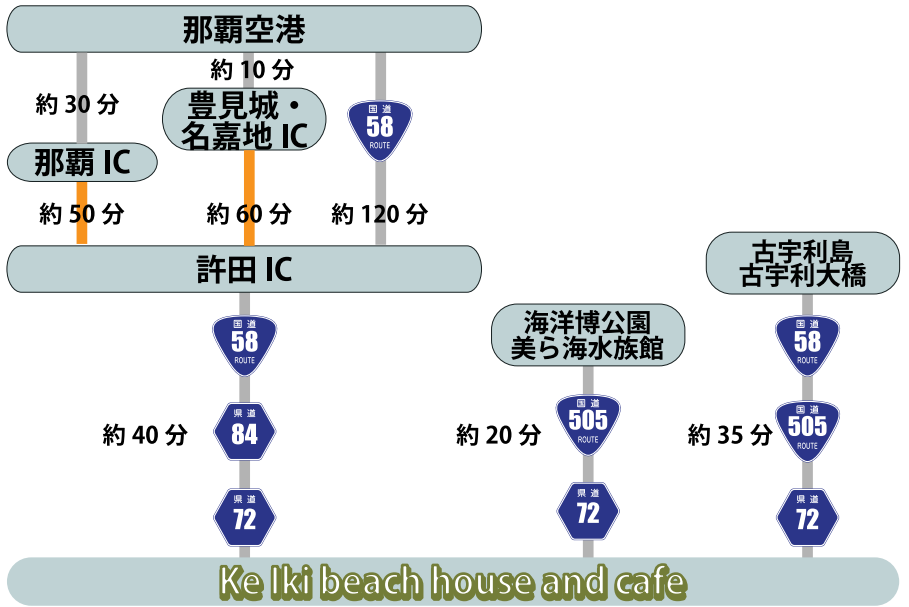

# アクセスマップ

## Ke Iki beach house and cafe

## Ke Iki beach house and cafe

沖縄県今帰仁村運天 1 0 6 4 - 3

Tel: 0 9 8 0 - 5 6 - 4 3 0 0

\* ホテルベルパライソを目印にお越しく下さい。

車の運転には気をつけてお越しく下さい。  
お待ちしております。