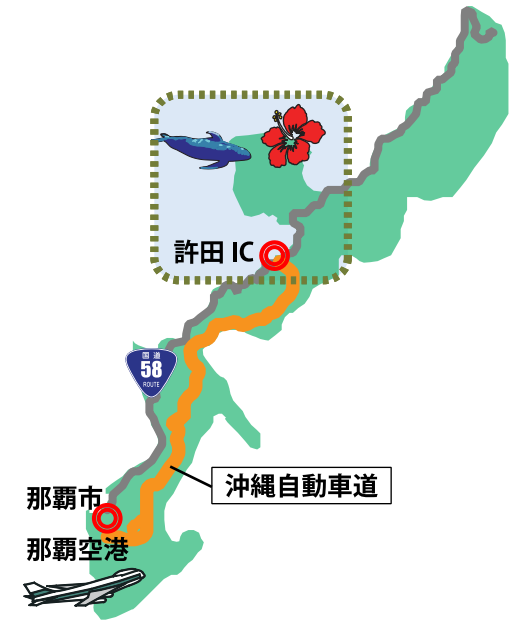

# アクセスマップ

## Ke Iki beach house and cafe

沖縄県今帰仁村運天 1 0 6 4 - 3

Tel: 0 9 8 0 - 5 6 - 4 3 0 0

\* ホテルベルパライソを目印にお越しく下さい。

車の運転には気をつけてお越しく下さい。  
お待ちしております。