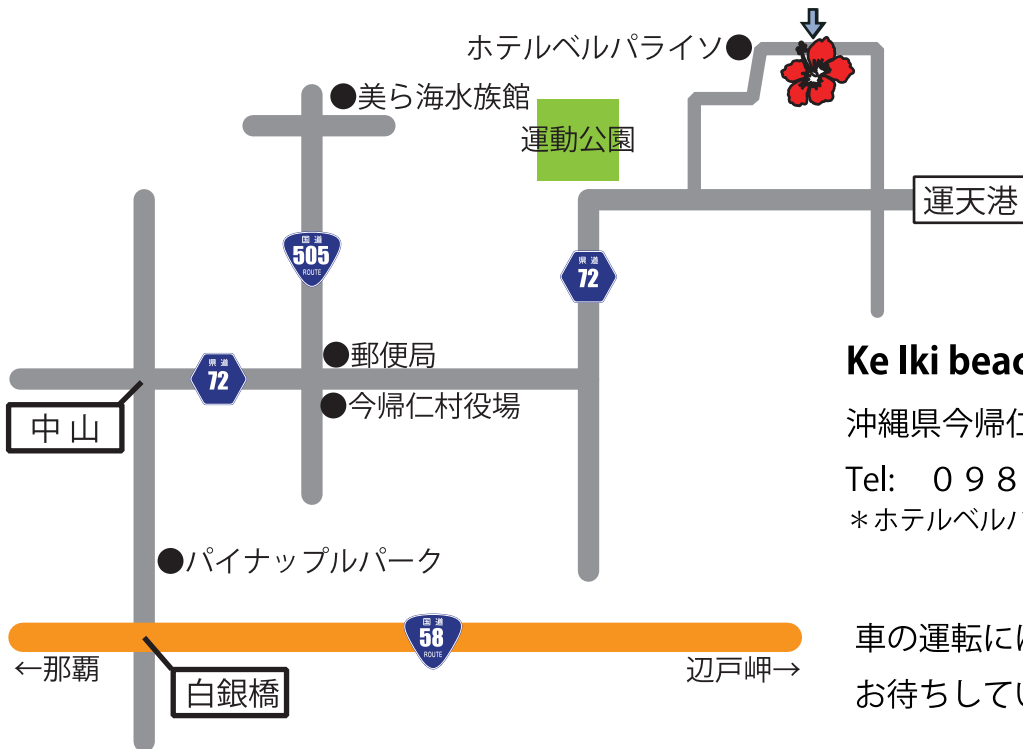

# アクセスマップ

## Ke Iki beach house and cafe

## Ke Iki beach house and cafe

沖縄県今帰仁村運天 1 0 6 4 - 3

Tel: 0 9 8 0 - 5 6 - 4 3 0 0

\* ホテルベルパライソを目印にお越しく下さい。

車の運転には気をつけてお越しく下さい。  
お待ちしております。